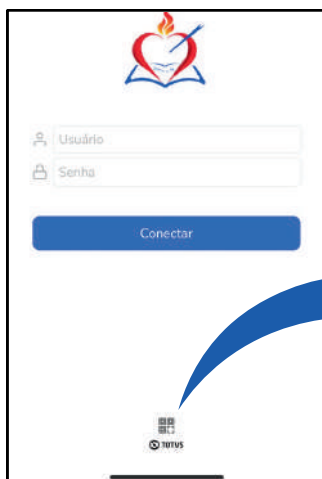

ACESSO AO APLICATIVO “PAIS E ALUNOS”

Pesquise por “Meu eduConnect” na loja de aplicativos do seu celular ou acesse pelo navegador do seu desktop o “Portal de alunos”.

Após a instalação é só clicar na imagem do QR CODE do aplicativo e apontá-lo para o código deste tutorial.

LOGIN

➤ PAIS E RESPONSÁVEIS

Usuário: CPF (Somente números)
Senha inicial: Data de nascimento sem “/”

➤ ALUNOS

Usuário: Número da matrícula
(Procurar na secretaria)
Senha inicial: Data de nascimento sem “/”